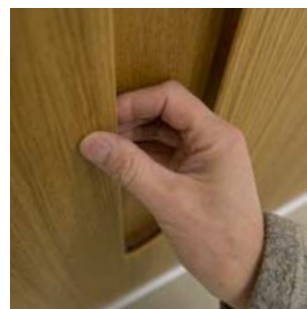

debelina 2 mm

P 621
les macesen
barva 8 brezbarvna mat
držalo 95 cm. DQ 30 črno
rozeta Plano črno

P 621

P 622 širše letve

T 180 + panel

IZJEMNO VISOKA VRATA
kriilo do 300 cm

T 180
leshrast
barvaoljeno
držalo 160 cmGH 20
rozetaPlano črna

UTOPLJENO DRŽALO

Mojstrovina.
Odpiranje vaših novih vrat bo pravo
doživetje.

KARIZMATIČNO SIVA "PLATIN"

Končno siva barva, ki nam je všeč. Sivi odtenki naredijo vaš vhod umirjen in čist. Barvi je dodan kovinski lesk, ki poudari letnice. Na voljo trije odtenki.

STV 20
 steklo stopsol sivi

STEKLO PORAVNANO Z VRATI

Enostavno elegantno. Prečni macesen. Krilo je poravnano s podbojem in steklom. Steklo je vgrajeno iz zunanje strani, znotraj brez letvic. Fasada lahko prekrije okvir - brez vidnega okvirja.